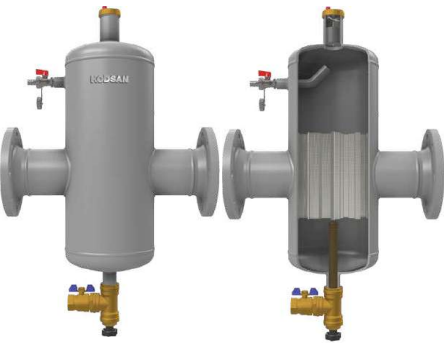

KMPH SERİSİ MANYETİK PAKET HAVA AYIRICI

	KOD	KAYNAKLI	FLANŞLI
10 BAR	KMPH-0050	352 €	374 €
	KMPH-0065	374 €	399 €
	KMPH-0080	427 €	457 €
	KMPH-0100	454 €	489 €
	KMPH-0125	596 €	639 €
	KMPH-0150	609 €	668 €
	KMPH-0200	752 €	833 €

* DN250 ve üzeri bağlantı çapları için iletişime geçiniz.

* KODSAN fabrika teslim fiyatlarıdır.

* Fiyatlarımıza %20 KDV ilave edilecektir.

* Ürünlerin tesliminden önce gelebilecek yeni vergiler ve vergi artışları aynı oranda fiyatlara yansıtacaktır.

* Ürün görselleri temsili olup, ürünlerin nihai görünümünde ve detaylarında değişiklik olabilir.

* Firmamız önceden haber vermeksizin ürün özelliklerini, tasarımını ve fiyatlarını değiştirme hakkını saklı tutar.

KODSAN ISI TEKNOLOJİLERİ SAN. VE TİC. A.Ş.

1. Organize Sanayi Bölgesi Karamanlılar Caddesi No:10 Sincan ANKARA | 0 (312) 267 07 67 | 444 50 39

info@kodsan.com.tr

www.kodsan.com.tr

shop.kodsan.com.tr