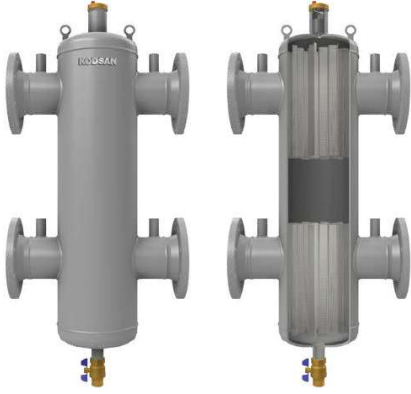

## KPD SERİSİ PAKET DENGE TANKI

	KOD	KAYNAKLI	FLANŞLI
10 BAR	KPD-0050	125 €	169 €
	KPD-0065	134 €	185 €
	KPD-0080	170 €	232 €
	KPD-0100	183 €	252 €
	KPD-0125	367 €	452 €
	KPD-0150	453 €	571 €
	KPD-0200	646 €	807 €
	KPD-0250	696 €	1.012 €
	KPD-0300	1.005 €	1.405 €