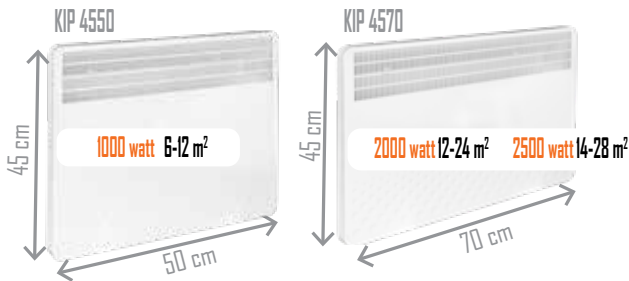

Plastik Ayaklar
STANDART
Duvar Montaj Seti
OPSİYONEL

Tüm konvektör ısıtıcılarda plastik ayaklar standart olarak sunulmaktadır. Duvara montaj seti opsiyonel olarak temin edilir, fiyata dahil değildir.

ISO 9001
ISO 14001
ISO 45001

0007-3225

iVigo

MODEL	TEKNİK ÖZELLİKLER	BİRİM FİYAT		
		Manuel	Dijital	Profesyonel
KIP 4550 M10 MANUEL PANEL KONVEKTÖR KIP 4550 E10 DİJİTAL PANEL KONVEKTÖR KIP 4550 P10 PROFESYONEL PANEL KONVEKTÖR	BEYAZ (RAL 9016) 1000 watt Genişlik: 500, Yükseklik: 450 mm	Ayak 1.686 TL	Ayak 2.007 TL	Ayak 2.581 TL
		Ayak+Askı 2.136 TL	Ayak+Askı 2.457 TL	Ayak+Askı 3.031 TL
KIP 4570 M20 MANUEL PANEL KONVEKTÖR KIP 4570 E20 DİJİTAL PANEL KONVEKTÖR KIP 4570 P20 PROFESYONEL PANEL KONVEKTÖR	BEYAZ (RAL 9016) 2000 watt Genişlik: 700, Yükseklik: 450 mm	Ayak 1.774 TL	Ayak 2.126 TL	Ayak 2.714 TL
		Ayak+Askı 2.224 TL	Ayak+Askı 2.576 TL	Ayak+Askı 3.164 TL
KIP 4570 M25 MANUEL PANEL KONVEKTÖR KIP 4570 E25 DİJİTAL PANEL KONVEKTÖR	BEYAZ (RAL 9016) 2500 watt Genişlik: 700, Yükseklik: 450 mm	Ayak 1.951 TL	Ayak 2.253 TL	-
		Ayak+Askı 2.401 TL	Ayak+Askı 2.703 TL	-
YEDEK PARÇA Plastik Ayak ve Duvar Montaj Seti	Tüm SOLARIS konvektörler ile uyumludur.	Plastik Ayak	Duvar Montaj Seti	
		294 TL	450 TL	