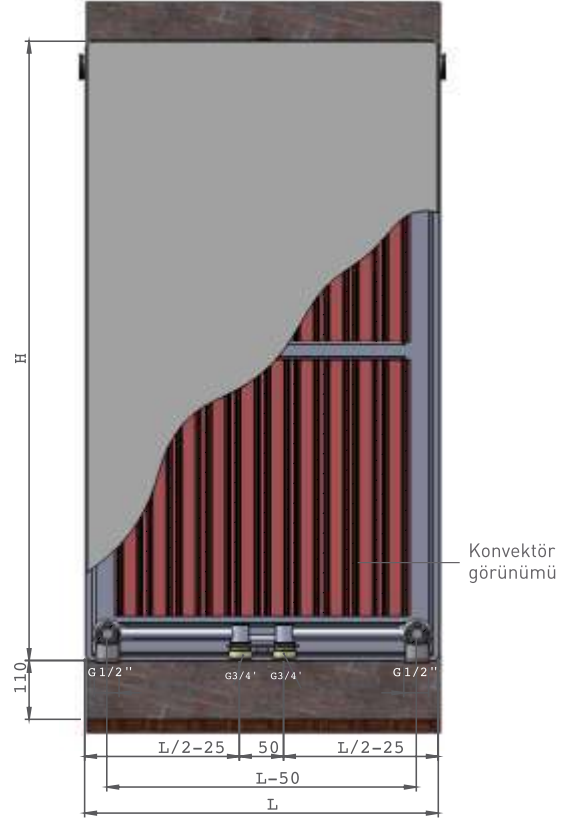

Dikey Radyatör Ön Kesit Görünümü