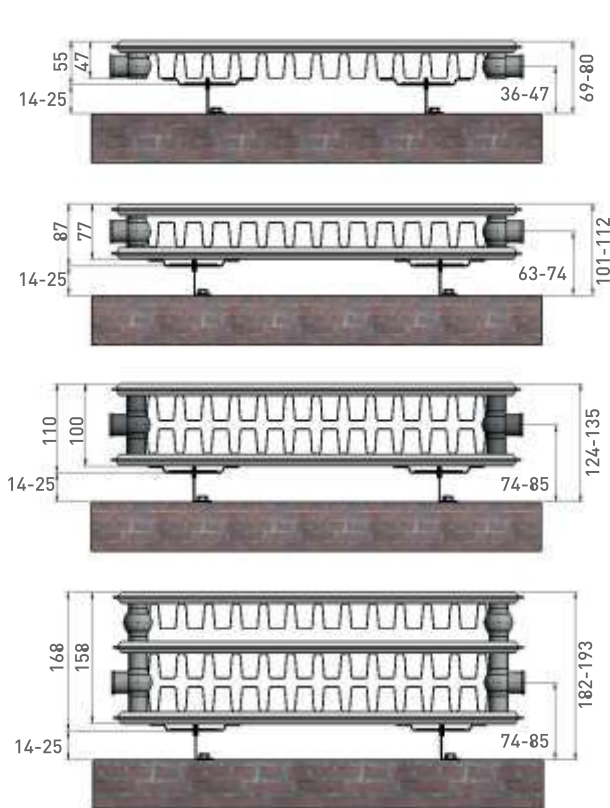

# Teknik Çizimler

Termolux Klasik Ön Kesit Görünümü

Dikey Radyatör Ön Kesit Görünümü

Termolux VK Ön Kesit Görünümü

Alt Bağlantılar

Standart Radyatör Duvar Bağlantıları

VK Radyatör Duvar Bağlantıları