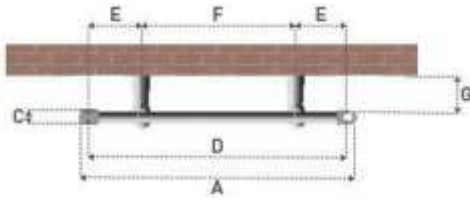

# Teknik Çizimler

Yatay Radyatör Askıları

Yatay Radyatör Askı Ölçüleri

Yükseklik	HA	A	B
300	185	155	-
400	285	255	90
500	385	355	190
600	485	455	290
700	585	555	390
900	785	755	590

Düz Model

Termoline Düz Teknik Bilgiler Tablosu