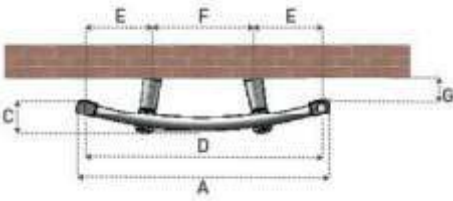

Tip	A (mm)	B (mm)	C (mm)	D (mm)	Montaj Pozisyonları (mm)			Boru Sayısı (N)	Ağırlık (kg)	Su Hacmi (lt)
					E	F	G			
4/7	420	700	30	376	70	240	65-75	15	4,5	3
4/9	420	900	30	376	70	240	65-75	18	6	4
4/12	420	1200	30	376	70	240	65-75	25	8	5
5/7	500	764	30	456	70	320	65-75	16	5	4
6/7	600	764	30	556	70	420	65-75	16	6	4
7/7	650	764	30	706	70	570	65-75	16	7	5
5/11	500	1172	30	456	70	320	65-75	24	8,4	6
6/11	600	1172	30	556	70	420	65-75	24	9,6	6
7/11	750	1172	30	706	70	570	65-75	24	11,4	7
5/17	500	1750	30	456	70	320	65-75	36	12,0	8
6/17	600	1750	30	556	70	420	65-75	36	13	9
7/17	750	1750	30	706	70	570	65-75	36	15,6	11

Bombeli Model

Termoline Bombeli Teknik Bilgiler Tablosu