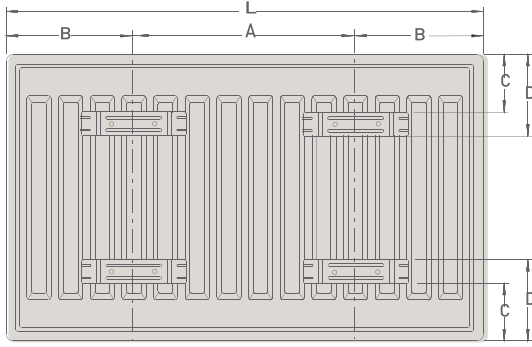

Teknik Çizimler

Askı Pozisyonları

Yatay Radyatör Askı Pozisyonları

Yatay Radyatör Askı Pozisyonları

Tipler	11	10,21,22,33	11	10,21,22,33	C (mm)	D (mm)	Askı Sırası
L (mm)	A (mm)		B (mm)				
400	166	134	117	133	60	85	2
500	200	234	150	133	60	85	2
600	300	334	150	133	60	85	2
700	400	434	150	133	60	85	2
800	500	534	150	133	60	85	2
900	600	634	150	133	60	85	2
1000	700	734	150	133	60	85	2
1100	800	834	150	133	60	85	2
1200	900	934	150	133	60	85	2
1400	1100	1134	150	133	60	85	2
1600	1300	1334	150	133	60	85	2
1800	767	767	150	133	60	85	3
2000	867	867	150	133	60	85	3
2200	967	967	150	133	60	85	3
2400	1067	1067	150	133	60	85	3
2600	1167	1167	150	133	60	85	3
2700	1217	1217	150	133	60	85	3
2800	1267	1267	150	133	60	85	3
3000	1367	1367	150	133	60	85	3

*21 ve 22 tiplerde emniyet askısı bulunmaktadır.