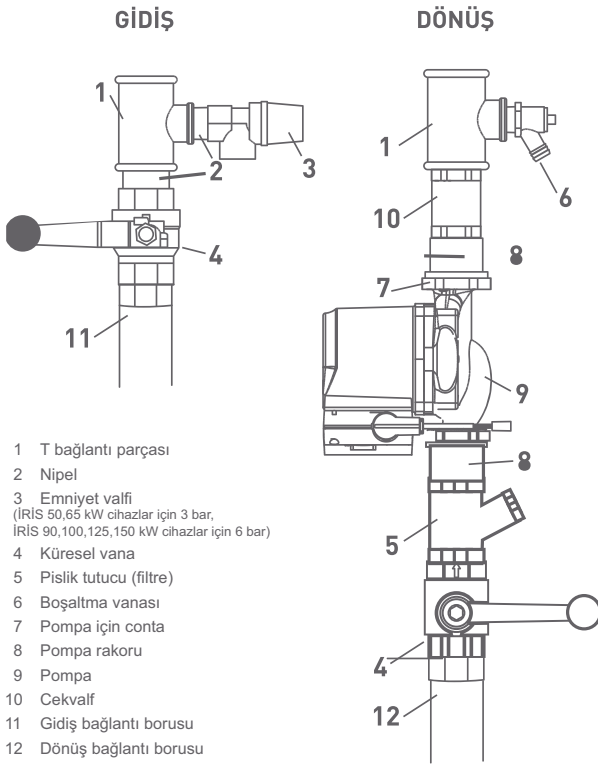

HİDROLİK BAĞLANTI SETİ