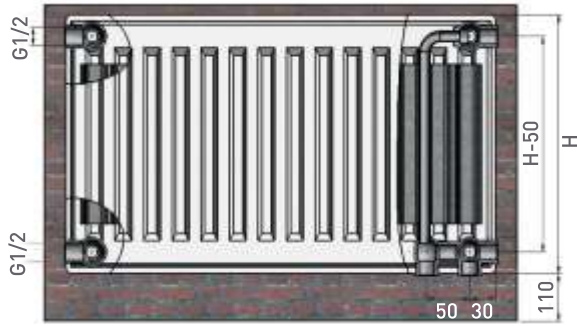

# Teknik Çizimler

Termolux Klasik Ön Kesit Görünümü

Dikey Radyatör Ön Kesit Görünümü

Termolux VK Ön Kesit Görünümü

Alt Bağlantılar

Standart Radyatör Duvar Bağlantıları

VK Radyatör Duvar Bağlantıları