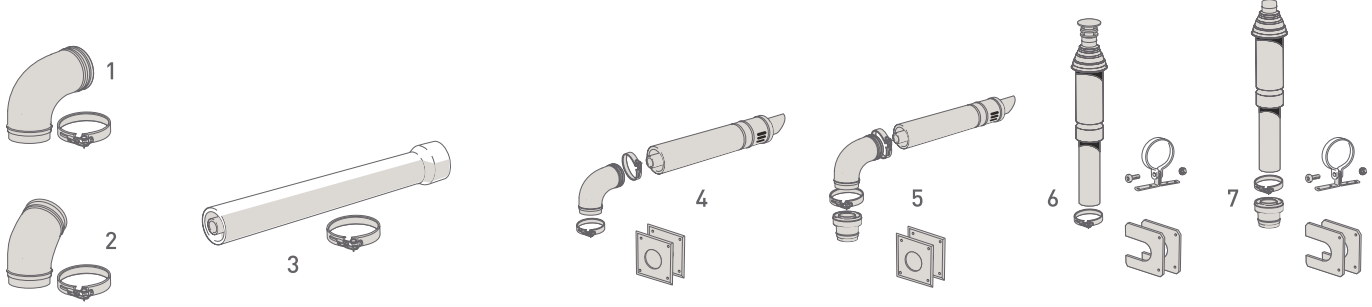

BACA SEÇENEKLERİ

1. 1 90° DİRSEK
   2 45° DİRSEK
   3 İLAVE BACA UZATMA
   (80/125 ve 100/150)

1. 4 YATAY BACA SETİ 80/125 veya 100/150
   5 YATAY BACA SETİ 100/150 (UZUN BACA TALEBİ İÇİN GENİŞLETİCİ DAHİL)
   6 DİKEY BACA SETİ 80/125 veya 100/150
   7 DİKEY BACA SETİ 100/150 (UZUN BACA TALEBİ İÇİN GENİŞLETİCİ DAHİL)