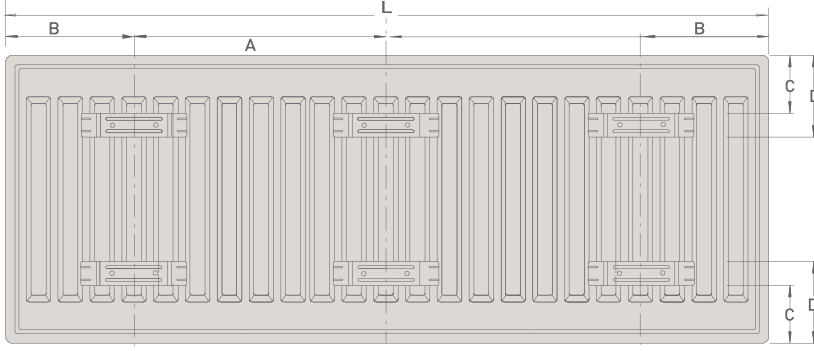

Teknik Çizimler

Askı Pozisyonları

Yatay Radyatör Askı Pozisyonları

Yatay Radyatör Askı Pozisyonları

Tipler	11	10,21,22,33	11	10,21,22,33	C (mm)	D (mm)	Askı Sırası
L (mm)	A (mm)		B (mm)				
400	166	134	117	133	60	85	2
500	200	234	150	133	60	85	2
600	300	334	150	133	60	85	2
700	400	434	150	133	60	85	2
800	500	534	150	133	60	85	2
900	600	634	150	133	60	85	2
1000	700	734	150	133	60	85	2
1100	800	834	150	133	60	85	2
1200	900	934	150	133	60	85	2
1400	1100	1134	150	133	60	85	2
1600	1300	1334	150	133	60	85	2
1800	767	767	150	133	60	85	3
2000	867	867	150	133	60	85	3
2200	967	967	150	133	60	85	3
2400	1067	1067	150	133	60	85	3
2600	1167	1167	150	133	60	85	3
2700	1217	1217	150	133	60	85	3
2800	1267	1267	150	133	60	85	3
3000	1367	1367	150	133	60	85	3

*21 ve 22 tiplerde emniyet askısı bulunmaktadır.