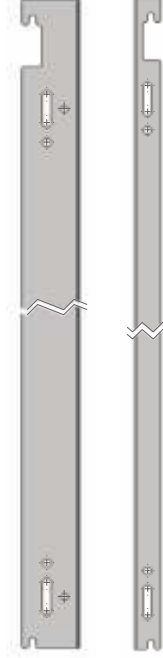

Dikey Radyatör Askıları

J TİPİ DUVAR ASKILARI

ÜRÜN KODU	ÜRÜN ADI	UZUNLUK (mm)	FİYAT
40067009305	DUVAR ASKI ART-32	300	100,05
40067009405	DUVAR ASKI ART-32	400	108,10
40067009505	DUVAR ASKI ART-32	500	113,85
40067009605	DUVAR ASKI ART-32	600	120,75
40067009705	DUVAR ASKI ART-32	700	135,00
40067009905	DUVAR ASKI ART-32	900	140,30