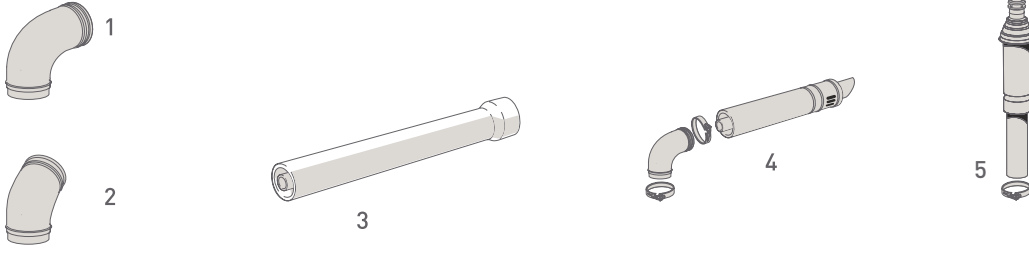

## BACA SEÇENEKLERİ

- 1 90° DİRSEK  
2 45° DİRSEK  
3 İLAVE BACA UZATMA  
(80/125)

- 4 YATAY BACA SETİ 80/125  
5 DİKEY BACA SETİ 80/125