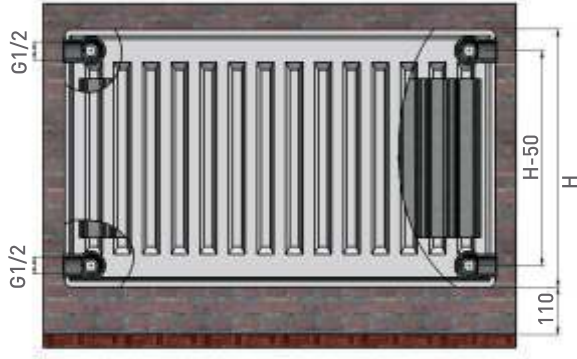

# Teknik Çizimler

Termolux Klasik Ön Kesit Görünümü

Dikey Radyatör Ön Kesit Görünümü

Termolux VK Ön Kesit Görünümü

Alt Bağlantılar

Standart Radyatör Duvar Bağlantıları

VK Radyatör Duvar Bağlantıları