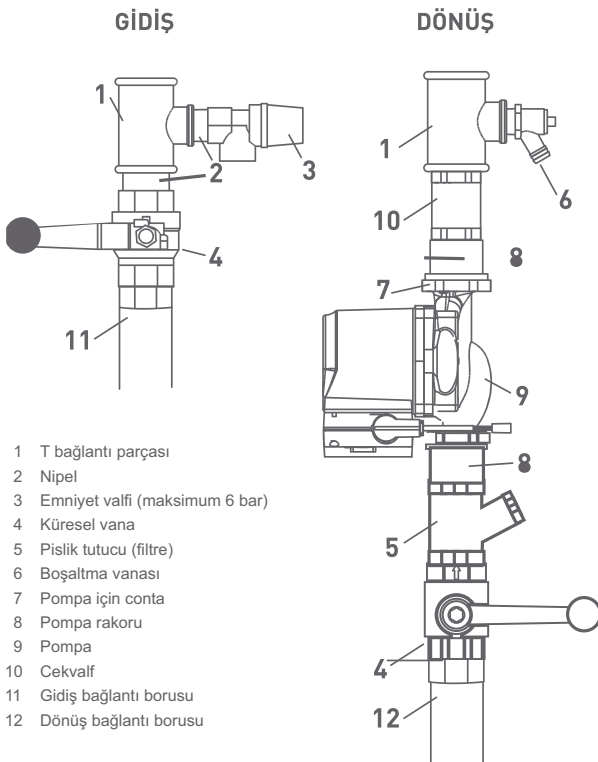

HİDROLİK BAĞLANTI SETİ