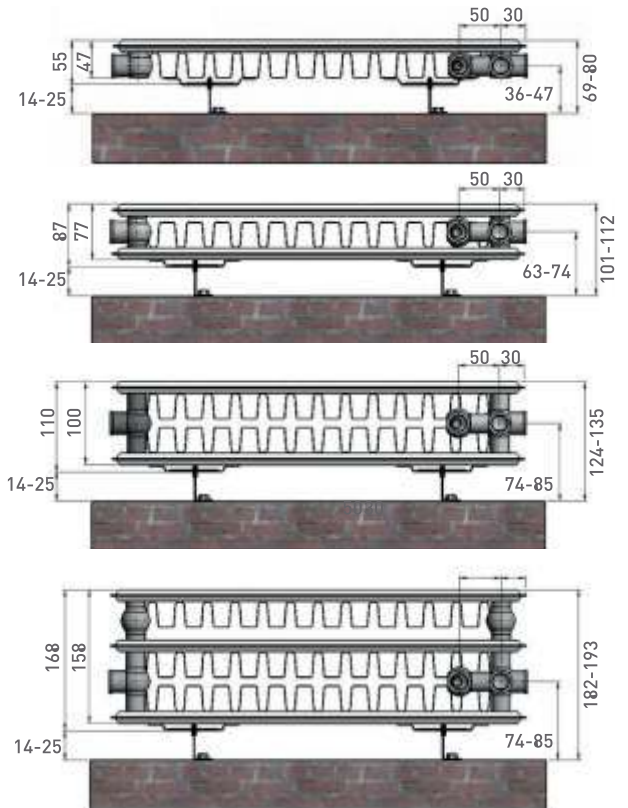

# Teknik Çizimler

Termolux Klasik Ön Kesit Görünümü

Dikey Radyatör Ön Kesit Görünümü

Termolux VK Ön Kesit Görünümü

Alt Bağlantılar

Standart Radyatör Duvar Bağlantıları

VK Radyatör Duvar Bağlantıları