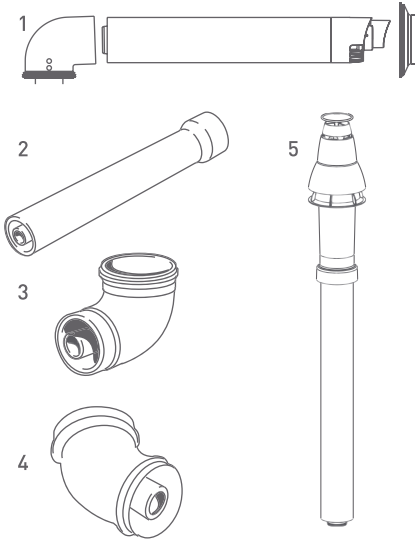

LOGIC PREMIX YOĞUŞMALI KOMBİLER

PARA BİRİMİ	ÜRÜN KODU	ÜRÜN ADI	LİSTE FİYATI
TL	90400810200	LOGIC 26/35 PREMIX YOĞUŞMALI KOMBİ	34.000,00 TL
TL	90400810201	LOGIC 31/35 PREMIX YOĞUŞMALI KOMBİ	36.500,00 TL

LOGIC KOMBİ BACA AKSESUARLARI

PARA BİRİMİ	ÜRÜN KODU	ÜRÜN ADI	LİSTE FİYATI
TL	90400810001	YATAY BACA KİTİ	1.147 TL
TL	90400810002	BACA UZATMA (1 METRE)	1.136 TL
TL	90400810003	BACA UZATMA DİRSEĞİ (90 DERECE)	630 TL
TL	90400810004	BACA UZATMA DİRSEĞİ (45 DERECE)	982 TL
TL	90400810005	DİKEY BACA KİTİ + ADAPTÖR	2.540 TL
TL	90400810108	BACA UZATMA (50 SANTİMETRE)	650 TL

LOGIC KONTROL AKSESUARLARI

PARA BİRİMİ	ÜRÜN KODU	ÜRÜN ADI	LİSTE FİYATI
TL	90400810085	LOGIC ON/OFF KABLOLU ODA TERMOSTATI	840 TL
TL	90400810081	RF DİJİTAL PROGRAMLANABİLİR ODA TERMOSTATI	5.860 TL

Notlar

- Fiyatlar KDV ve NAKLİYE HARIÇ olarak belirtilmiştir.
- LOGIC kombi alımlarında en az bir adet hermetik baca kiti alımı zorunludur ve kombi fiyatına dahil değildir.
- LOGIC kombiler sadece doğalgaz ile çalışmaya uyumludur.
- LOGIC kombiler sadece radyatörlü ısıtma sistemlerinde çalışmaya uygundur.
- Oluşabilecek yeni vergiler ve vergi artışları müşteriye aittir.
- Bu sirküler, önceki sirküleri geçersiz kılar.
- Termo Teknik, fiyatları ve ürün özelliklerini değiştirme hakkını saklı tutar.

LOGIC Kombi Baca Aksesuarları

1. Yatay baca kiti (standart)
2. Baca uzatma (1 metre)
3. Baca dirseği (90 derece)
4. Baca dirseği (45 derece)
5. Dikey baca kiti (konnektör dahildir)

LOGIC Kumanda Aksesuarları

1. ON / OFF Oda Termostatı

Üzerindeki kontrol düğmesi üzerinden oda sıcaklığının 5-30°C arasında ayarlanmasını sağlar.