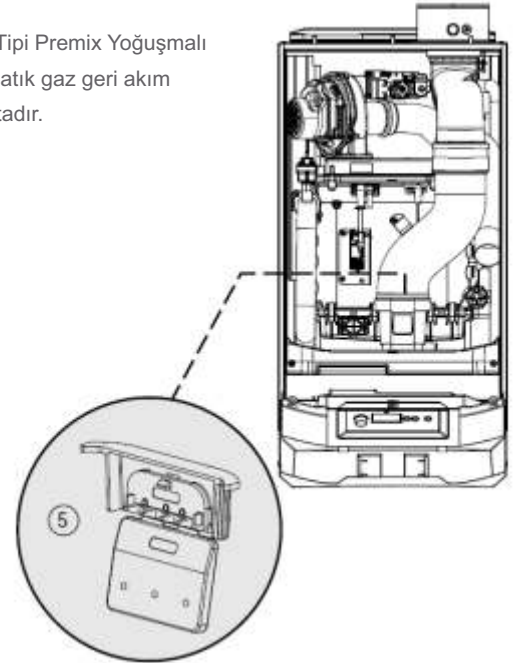

DAHİLİ BACA KLAPESİ

Evomax 2 Duvar Tipi Premix Yoğuşmalı Kazanlarda dahili atık gaz geri akım klapesi bulunmaktadır.